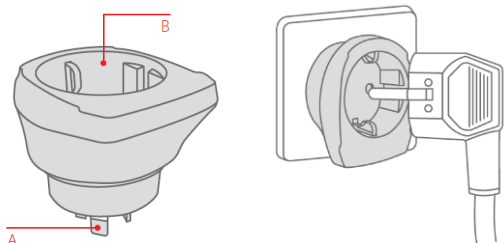

Cestovní adaptér SKROSS® Europe to Australia, China

pro použití v Austrálii, Číně a zemích s podobným standardem elektrických zásuvek.
max. 10A, max. 2300W/230V~, max. 1000W/100V~ (obj. č. Solight: PA26)

Cestovní adaptér je redukce, která umožní připojení vidlic přívodních šňůr českých spotřebičů do zásuvek v Austrálii, Číně a zemích s podobným standardem. Před cestou do cílové země se ujistěte o správnosti zvoleného adaptéru na www.power-plugs-sockets.com. Adaptér nemění napětí, proud, polaritu, nebo jiné elektrické veličiny. Při použití instalujte adaptér do zásuvky a následně připojte do adaptéru spotřebič. Při odpojování ze sítě postupujte opačným způsobem. Adaptér je určen ke krátkodobému použití, ne pro permanentní zátěž pod elektrickým proudem. Po použití odpojte ze zásuvky.

A Kompatibilita na výstupu
1 - Austrálie, Čína (typ I)

B Kompatibilita na vstupu
2 - Evropa uzemněná vidlice (Schuko, typ F)
3 - Evropa neuzemněná vidlice (Euro, typ C)

**BEZPEČNOSTNÍ UPOZORNĚNÍ**

Cestovní adaptér používejte vždy pouze suchý a čistý. Nesmí být vystaven působení kapalin nebo vlhkosti, teplotám nad 60 °C. Do otvorů cestovního adaptéru nekládejte kromě přívodních šňůr žádné předměty, dráty, sponky atd. Čistěte suchým nebo vlhkým hadříkem, nechte důkladně oschnout. Čistěte vždy odpojené od elektrické sítě. Uchovávejte mimo dosah dětí. Nezasahujte do zapojení!