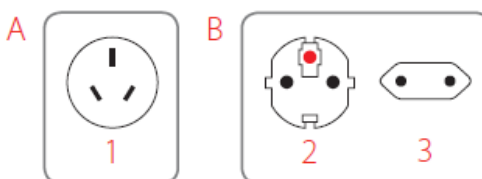

BEZPEČNOSTNÍ UPOZORNĚNÍ

Cestovní adaptér používejte vždy pouze suchý a čistý. Nesmí být vystaven působení kapalin nebo vlhkosti, teplotám nad 60 °C. Do otvorů cestovního adaptéru nekládejte kromě přívodních šňůr žádné předměty, dráty, sponky atd. Čistěte suchým nebo vlhkým hadříkem, nechte důkladně oschnout. Čistěte vždy odpojené od elektrické sítě. Uchovávejte mimo dosah dětí. Nezasahujte do zapojení!

Nesprávné použití výrobku je důvodem k ukončení záruky výrobce i prodejce a odmítnutí jakýchkoli náhrad finančních nebo za újmu na zdraví.

Výrobce: WorldConnect AG, Werkstrasse 12a, 9444 Diepoldsau, Switzerland www.skross.com
Dovozce do ČR: Solight Holding s.r.o, Na Brně 1972, Hradec Králové, 500 06